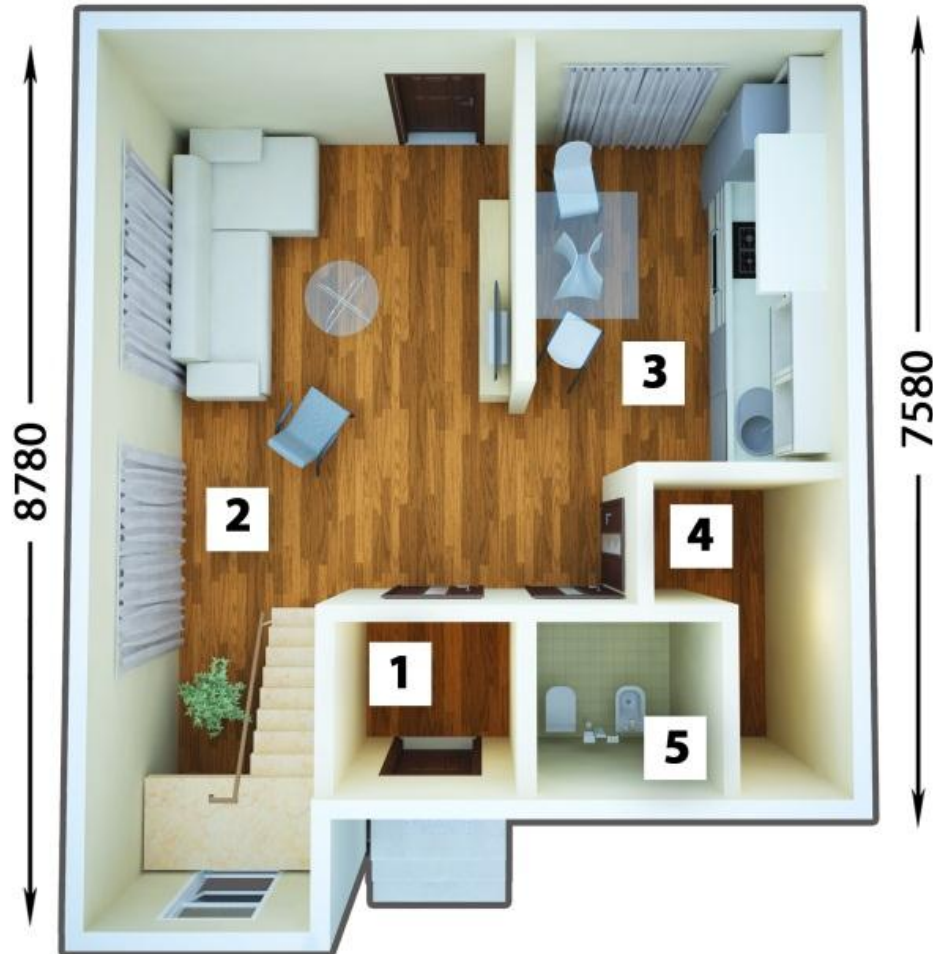

## «ГАЛИНА»

индивидуальный  
жилой дом

общая площадь 97 м<sup>2</sup>

- Возможна перепланировка, а также изготовление по индивидуальным проектам в течение месяца.
- Строим круглый год.
- 30% экономии на строительстве.

- Возможность использования любого вида отделки.
- Экономия на отоплении и охлаждении дома.
- Отсутствие формальдегида, фенола и других ядовитых веществ, что подтверждено СанПин.

ОБЩАЯ ПЛОЩАДЬ 1-го ЭТАЖА 51,83 м<sup>2</sup>

7580

1	ТАМБУР	2,83 м <sup>2</sup>	4	КЛАДОВАЯ	9,99 м <sup>2</sup>
2	ГОСТИНАЯ	29,98 м <sup>2</sup>	5	САМУЗЕЛ	2,88 м <sup>2</sup>
3	КУХНЯ	12,15 м <sup>2</sup>			

ОБЩАЯ ПЛОЩАДЬ 2-го ЭТАЖА 45,29 м<sup>2</sup>